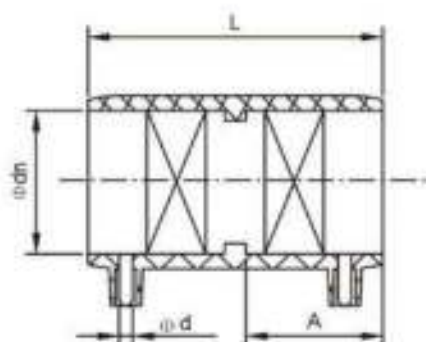

МУФТА ЭЛЕКТРОСВАРНАЯ

dn	L (mm)	A (mm)	d (mm)
20	85	40	4,7
25	90	43	4,7
32	90	44	4,7
40	95	45	4,7
50	105	50	4,7
63	110	50	4,7
75	135	65	4,7
90	130	63	4,7
110	150	70	4,7
125	165	80	4,7
140	170	80	4,7
160	180	85	4,7
180	208	100	4,7
200	208	100	4,7
225	220	105	4,7
250	215	105	4,7
315	225	110	4,7
355	265	130	4,7
400	310	150	4,7
450	320	155	4,7
500	370	180	4,7
560	380	185	4,7
630	420	205	4,7
710	475	232	4,7
800	520	255	4,7
900	550	270	4,7
1000	600	295	4,7
1200	650	320	4,7
1400	550	270	4,7
1600	575	282	4,7